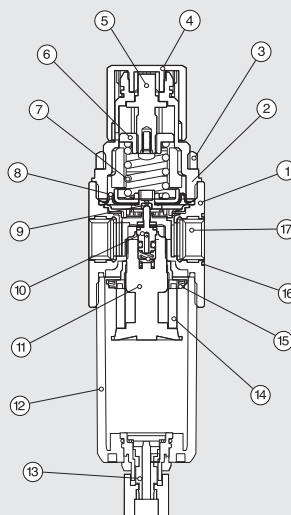

TECHNICAL DATA / DONNÉES TECHNIQUES / DATI TECNICI

Fluid / Fluide / <i>Fluido</i>	Air / Air / <i>Aria</i>
Maximum pressure / Pression Max / <i>Pressione</i>	15 bar
Temperature / Température / <i>Temperatura</i>	-10° C / +50° C
Regulation range / Grade de regulation / <i>Campo di regolazione</i>	0-2bar 0-4bar 0-8bar standard 0-12bar
Filtration grade / Grade de filtration / <i>Grado di filtrazione</i>	5µm - 20µm standard - 50µm
6 bar flow rate with Δp 1bar / Débit à 6 bar avec Δp à 1bar / <i>Portata a 6 bar con Δp 1bar</i>	600NI/min
Manometer fastening / Raccordement manomètre / <i>Attacco manometro</i>	1/8
Bowl capacity / Volume / <i>Capacità tazza</i>	17,5cm ³

ORDERING CODE / CODIFICATION / CHIAVE DI CODIFICA

X P 0 0 0 1

DIMENSIONS / DIMENSIONS / DIMENSIONI

COMPONENTS / COMPOSANTS / COMPONENTI

1 Body / Corps / <i>Corpo</i>	polymer / polymère / <i>polimero</i>
2 bell / cloche / <i>campana</i>	polymer / polymère / <i>polimero</i>
3 fixing nut / bague / <i>ghiera</i>	polymer / polymère / <i>polimero</i>
4 knob / molette / <i>manopola</i>	polymer / polymère / <i>polimero</i>
5 register screw / vis de réglage / <i>vite di registro</i>	brass / laiton / <i>ottone</i>
6 female screw / ecrou femelle / <i>chiocciola</i>	brass / laiton / <i>ottone</i>
7 register spring / ressort de réglage / <i>molla di registro</i>	steel / acier / <i>acciaio</i>
8 membrane / membrane / <i>membrana</i>	
9 seal / Joint / <i>guarnizione</i>	NBR
10 shutter / obturateur / <i>otturatore</i>	NBR
11 filter ring / filtre / <i>portafiltro</i>	polymer / polymère / <i>polimero</i>
12 bowl / bol / <i>tazza</i>	polymer / polymère / <i>polimero</i>
13 cond. exhaust / purge. / <i>scarico cond.</i>	polymer / polymère / <i>polimero</i>
14 cartridge / cartouche / <i>cartuccia</i>	PE
15 slinger / bague / <i>centrifugatore</i>	polymer / polymère / <i>polimero</i>
16 o-ring / torique / <i>o-ring</i>	NBR
17 threaded insert / insert filetage / <i>inserto filettato</i>	brass / laiton / <i>ottone</i>