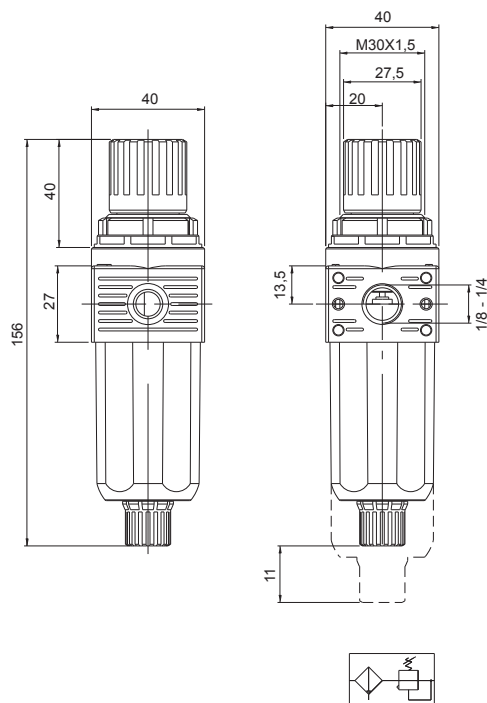

TECHNICAL DATA / DONNÉES TECHNIQUES / DATI TECNICI

Fluid / Fluide / <i>Fluido</i>	Air / Air / <i>Aria</i>
Maximum pressure / Pression Max / <i>Pressione</i>	15 bar
Temperature / Température / <i>Temperatura</i>	-10° C / +50° C
Regulation range / Grade de regulation / <i>Campo di regolazione</i>	0-2bar 0-4bar 0-8bar standard 0-12bar
Filtration grade / Grade de filtration / <i>Grado di filtrazione</i>	5µm - 20µm standard - 50µm
6 bar flow rate with Δp 1bar / Débit à 6 bar avec Δp à 1bar / <i>Portata a 6 bar con Δp 1bar</i>	600NI/min
Manometer fastening / Raccordement manomètre / <i>Attacco manometro</i>	1/8
Bowl capacity / Volume / <i>Capacità tazza</i>	17,5cm ³

ORDERING CODE / CODIFICATION / CHIAVE DI CODIFICA

X P 0 0 0 1

DIMENSIONS / DIMENSIONS / DIMENSIONI

COMPONENTS / COMPOSANTS / COMPONENTI

1 Body / Corps / <i>Corpo</i>	polymer / polymère / <i>polimero</i>
2 bell / cloche / <i>campana</i>	polymer / polymère / <i>polimero</i>
3 fixing nut / bague / <i>ghiera</i>	polymer / polymère / <i>polimero</i>
4 knob / molette / <i>manopola</i>	polymer / polymère / <i>polimero</i>
5 register screw / vis de réglage / <i>vite di registro</i>	brass / laiton / <i>ottone</i>
6 female screw / ecrou femelle / <i>chiocciola</i>	brass / laiton / <i>ottone</i>
7 register spring / ressort de réglage / <i>molla di registro</i>	steel / acier / <i>acciaio</i>
8 membrane / membrane / <i>membrana</i>	
9 seal / Joint / <i>guarnizione</i>	NBR
10 shutter / obturateur / <i>otturatore</i>	NBR
11 filter ring / filtre / <i>portafiltro</i>	polymer / polymère / <i>polimero</i>
12 bowl / bol / <i>tazza</i>	polymer / polymère / <i>polimero</i>
13 cond. exhaust / purge. / <i>scarico cond.</i>	polymer / polymère / <i>polimero</i>
14 cartridge / cartouche / <i>cartuccia</i>	PE
15 slinger / bague / <i>centrifugatore</i>	polymer / polymère / <i>polimero</i>
16 o-ring / torique / <i>o-ring</i>	NBR
17 threaded insert / insert filetage / <i>inserto filettato</i>	brass / laiton / <i>ottone</i>